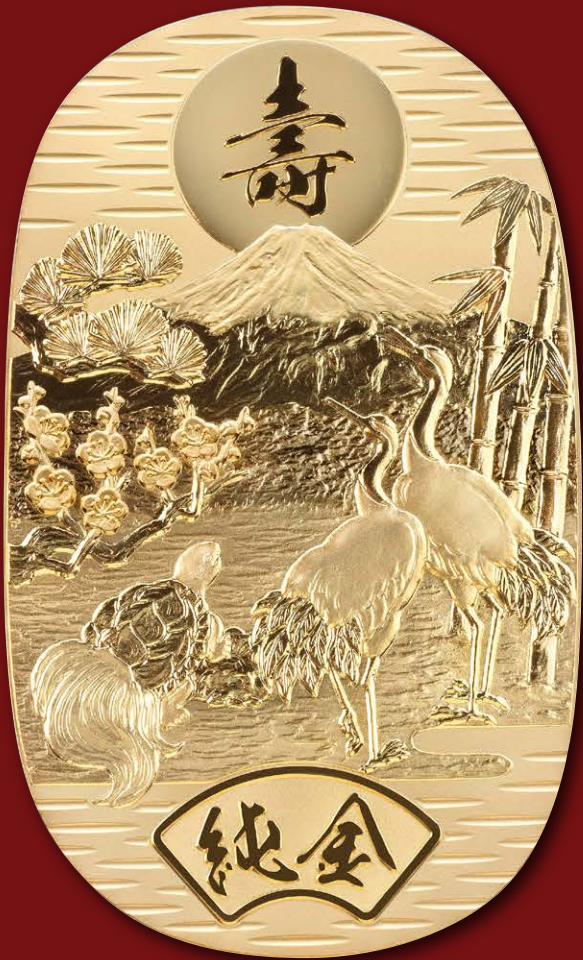

純金 寿大判・小判

移り行く時代に、世代を超えた資産として

縁起物・お祝いとして定番の松竹梅に日の出富士を見上げる鶴亀が描かれた、大変華やかな絵柄の大判・小判です。

お手元にお飾りいただく工芸品として、またお祝いとしてお贈りいただくにも最適な格調高い逸品です。

純金 寿大判・小判

造幣局検定入

| | | | |
|------|-------------|------------|-----------------|
| 100g | 約W76×H126mm | KZ281-3485 | ¥4,400,000 (税込) |
| 50g | 約W51×H87mm | KZ281-2488 | ¥2,200,000 (税込) |
| 30g | 約W43×H73mm | KZ281-2491 | ¥1,320,000 (税込) |
| 10g | 約W31×H49mm | KZ281-2494 | ¥440,000 (税込) |

裏面にお好きな文字を印刷できます。

[例]

出産祝、入学祝、卒業祝
長寿祝(米寿・卒寿等)
御結婚祝、創業祝 他

※裏面には柄の凹凸がございます。
※印刷なしの販売も承っております。
※商標・著作権が絡む文言の印刷は原則お受けできません。

あわじ結び

一度きりというお祝い
(例) 婚礼・快気祝い 等

花結び

繰り返してほしいお祝い
(例) 出産祝・長寿祝 等