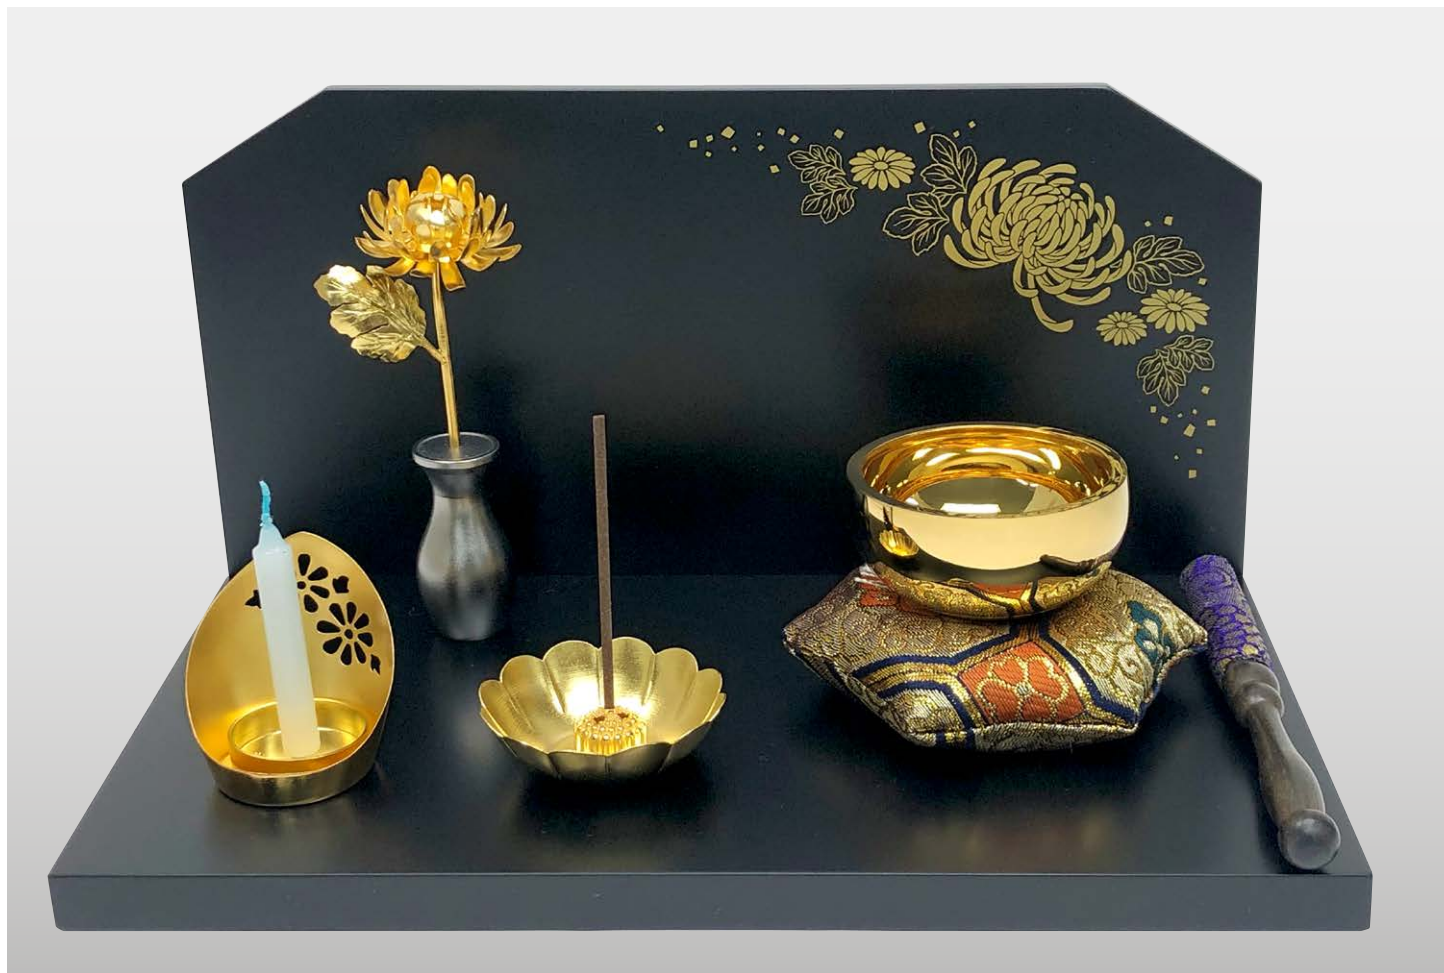

ミニ仏具セット - 菊 -

造幣局検定入

職人が一点一点こだわって手作りし、美術工芸品としての美しさを兼ね揃えた菊仏具。格調高く広く愛されてきた菊を、和洋問わずどんなインテリアにも合わせやすいデザインで表現。現代のライフスタイルに合ったサイズでご用意したこのシリーズは、お飾りいただく場所に合わせて内容を自由に組み合わせて、また一式セットとしてもご使用いただけます。

K18 御鋙 2寸

K18 : 80 g / 本体寸法: Wφ60×H30mm

¥2,090,000 (税込)

K24 菊常花

K24 : 25 g / 本体寸法: W43×H105mm / 花器: 真鍮 ルテニウムメッキ

¥1,078,000 (税込)

K24 火立

K24 : 22 g / 本体寸法: W40×H42mm / 受皿: 真鍮 純金メッキ

¥957,000 (税込)

K24 香立

K24 : 23 g / 本体寸法: Wφ50×H14mm / 中央台座: 銀製 純金メッキ

¥935,000 (税込)

木製 衝立

本体寸法: W250×D125×H150mm

¥27,500 (税込)

◆地金相場の変動によりやむなく表示価格を変更する場合や、改良の為予告なく仕様を変更する場合がありますのであらかじめご了承下さい。◆表示価格は税込価格となっております。(2023年6月現在、メーカー希望小売価格) ◆ひとつひとつ手作りで製作されているため、多少寸法が異なる場合がございます。◆パンフレットと実物の色調が異なる場合がございます。